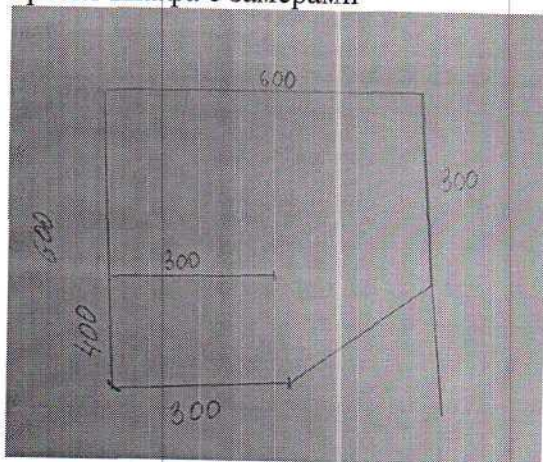

Для кухни

- пенал для посуды одностворчатый с полками в пластике (высота 230 см, ширина 50 см.);

- шкаф угловой в пластике одностворчатый (Темного цвета)
Высота 2.5 метра 1 полка сверху 50 см.
1 полка внизу 50 см.
Планка под одежду с большей стороны;
Дверь открывается вправо;
Внутренний замок в двери.

Проект шкафа с замерами

- электрокартофелемялка - 1 шт.;
- кастрюли из нержавеющей стали (на 3л, 5 л. и 7 л.) – 3 шт.;
- чайники эмалированные – 2 шт.;
- тазы из плотной пластмассы круглые (на 4 л. и на 5л.) - 10 шт.
- тазы из плотной пластмассы прямоугольные (12л. и 20л.) – 4 шт.
- сотейник из нерж. стали 32см - 2шт.